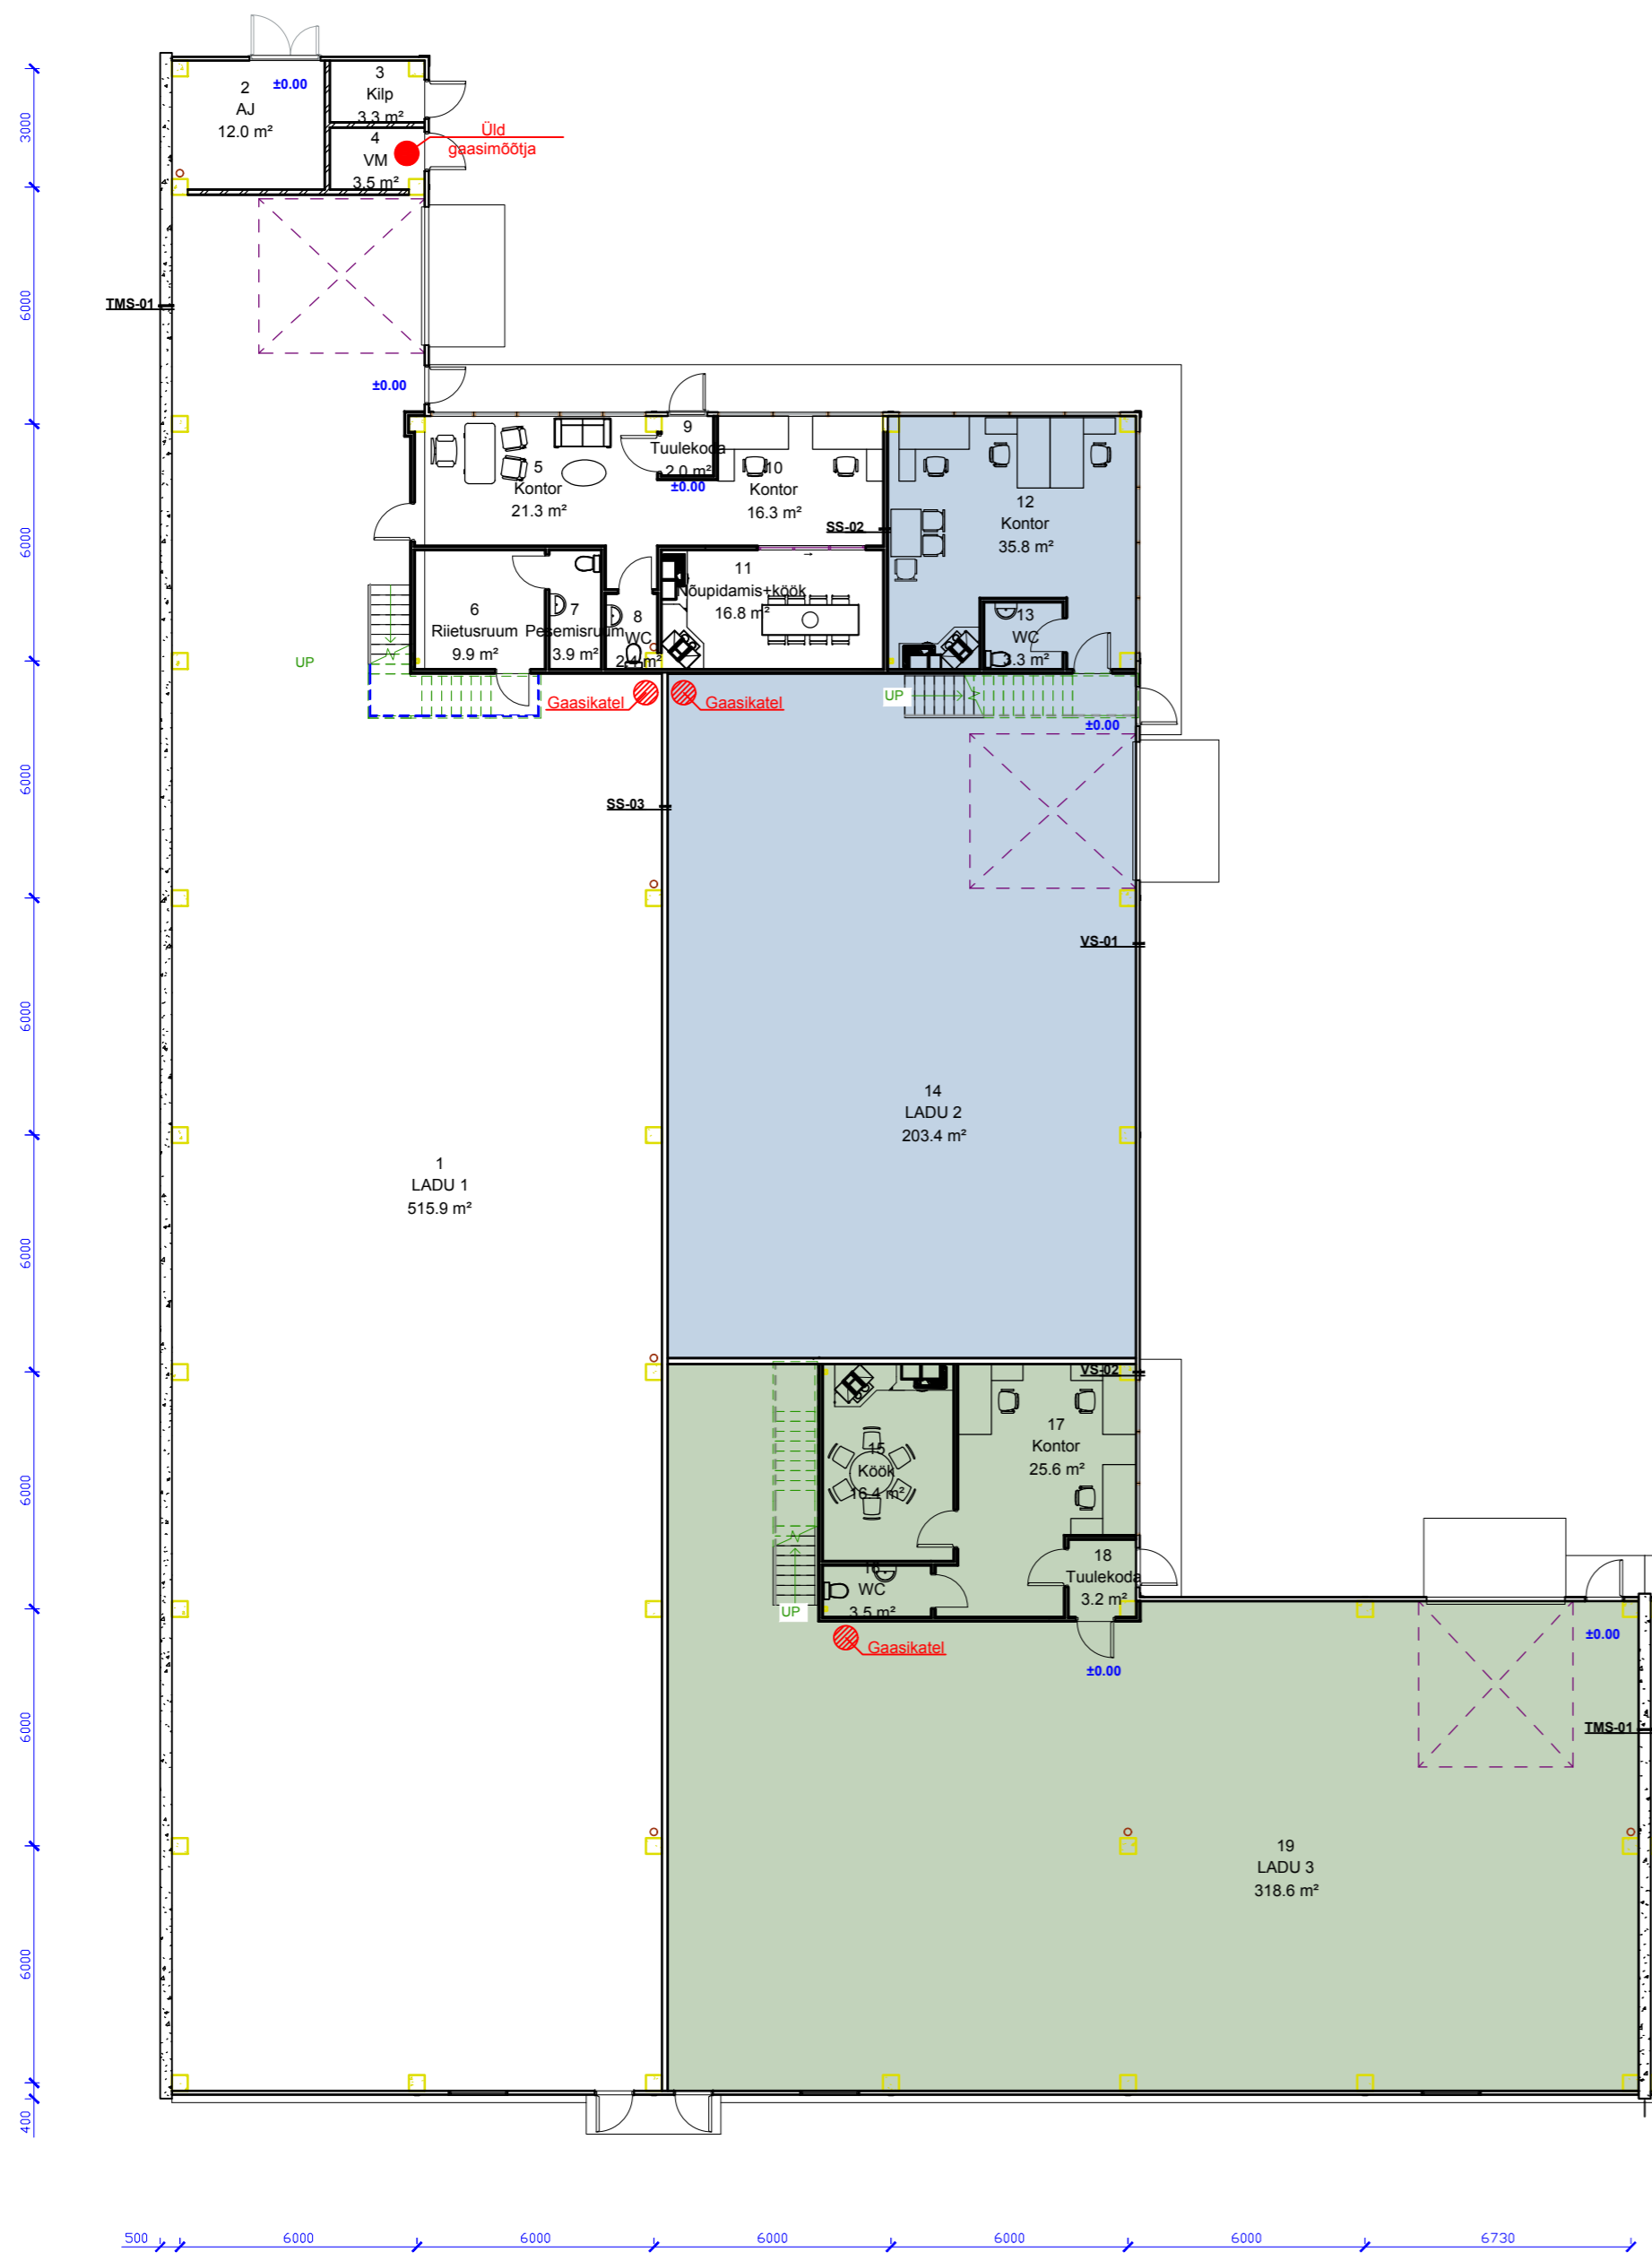

RUUMIDE EKSPLIKATSIOON			
Nr	Ruumide nimetus	Suletud nettopind	
		Millealuruumi pind m ²	Üldasutav pind m ²
1	LADU 1	515.9	
2	Alajaam		12.0
3	Kilbiruum		3.3
4	VM sõlm		3.5
5	Kontor	21.3	
6	Riietusruum	9.9	
7	Pesemisruum	3.9	
8	WC	2.4	
9	Tuulekoda	2.0	
10	Kontor	16.3	
11	NP+köök	16.8	
12	Kontor	35.8	
13	WC	3.3	
14	LADU 2	203.4	
15	Köök	16.4	
16	WC	3.5	
17	Kontor	25.6	
18	Tuulekoda	3.2	
19	LADU 3	318.6	
Esimene korrus kokku		1170.1	28.2
Hoone kokku		1321.4	40.1
Netopind kokku		1380.5	

RUUMIDE EKSPLIKATSIOON			
Nr	Ruumide nimetus	Suletud nettopind	
		Millealuruumi pind m ²	Üldasutav pind m ²
1	LADU 1	285.7	
2	Tuulekoda		3.2
3	Kontor	25.6	
4	Köök	16.5	
5	WC		3.6
6	LADU 2	229.5	
7	WC		3.7
8	Kontor	34.8	
9	Tuulekoda		2.5
10	Kilbiruum		3.2
11	VM sõlm		3.3
12	LADU 3	441.4	
13	Tuulekoda		2.3
14	Kontor	37.9	
15	WC		2.0
16	NP+Köök	11.0	
17	WC		2.6
18	Pesemisruum		7.5
19	Kontor		11.2
Esimene korrus kokku		1093.6	27.4
Hoone kokku		1290.8	35.8
Netopind kokku		1293.1	