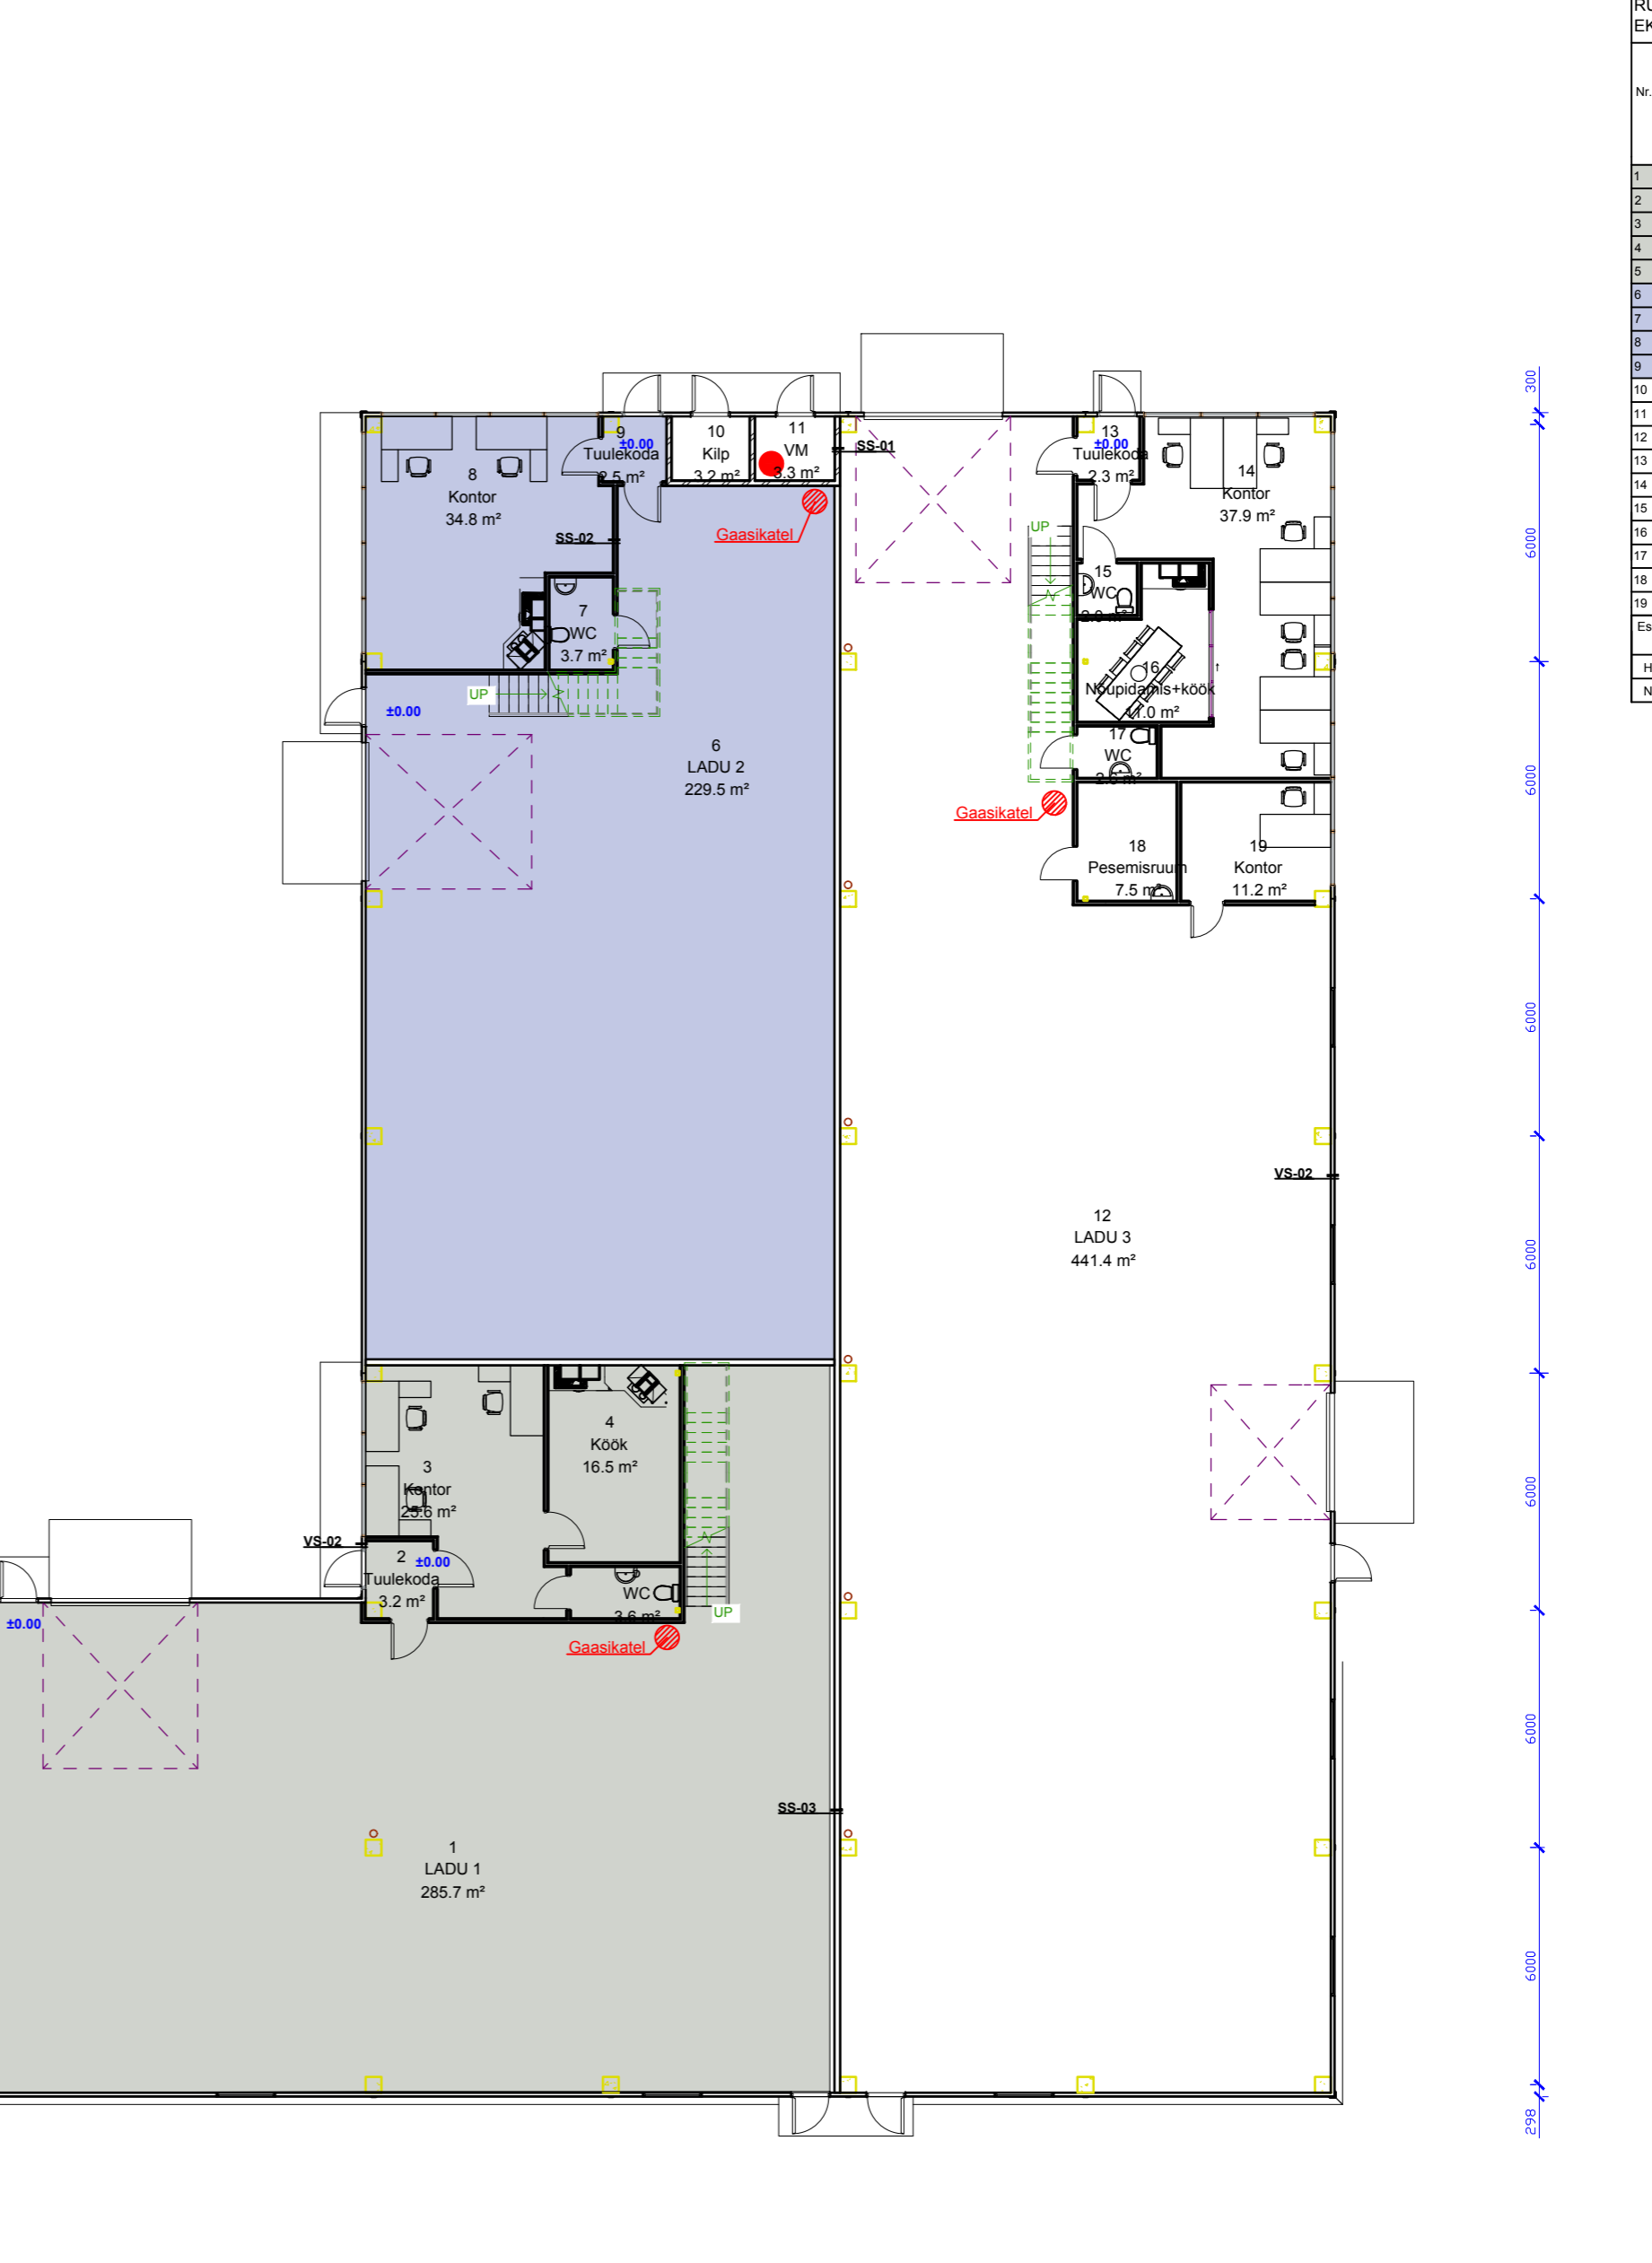

RUUMIDE EKSPLIKATSIOON			
Nr	Ruumide nimetus	Suletud nettopind	
		Millealuruumi pind m ²	Üldasutav pind m ²
1	LADU 1	515.9	
2	Alajaam		12.0
3	Kilbiruum		3.3
4	VM sõlm		3.5
5	Kontor	21.3	
6	Riietusruum	9.9	
7	Pesemisruum	3.9	
8	WC	2.4	
9	Tuulekoda	2.0	
10	Kontor	16.3	
11	NP+köök	16.8	
12	Kontor	35.8	
13	WC	3.3	
14	LADU 2	203.4	
15	Köök	16.4	
16	WC	3.5	
17	Kontor	25.6	
18	Tuulekoda	3.2	
19	LADU 3	318.6	
Esimene korrus kokku		1170.1	28.2
Hoone kokku		1321.4	40.1
Netopind kokku		1380.5	

RUUMIDE EKSPLIKATSIOON			
Nr	Ruumide nimetus	Suletud nettopind	
		Millealuruumi pind m ²	Üldasutav pind m ²
1	LADU 1	285.7	
2	Tuulekoda		3.2
3	Kontor	25.6	
4	Köök	16.5	
5	WC		3.6
6	LADU 2	229.5	
7	WC		3.7
8	Kontor	34.8	
9	Tuulekoda		2.5
10	Kilbiruum		3.2
11	VM sõlm		3.3
12	LADU 3	441.4	
13	Tuulekoda		2.3
14	Kontor	37.9	
15	WC		2.0
16	NP+Köök	11.0	
17	WC		2.6
18	Pesemisruum		7.5
19	Kontor		11.2
Esimene korrus kokku		1093.6	27.4
Hoone kokku		1290.8	35.8
Netopind kokku		1293.1	